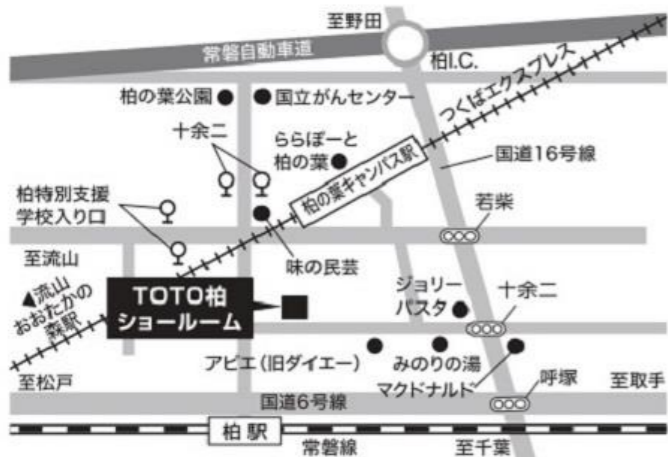

開催会場

6月7日(金)～9(日) 10:00～17:00

市川エリア

市川ショールーム

市川市稲荷木1-5-4

京葉ガスサービスショップ市川駅前店

市川市市川南1-1 I-linkタウンいちかわ ザ・タワーズ・イースト 1F
※9:00～17:00になります。

MONA新浦安 A館 1Fスパイラルコート

浦安市入船1-5-1 MONA新浦安
※10:00～18:00になります。

柏エリア

TOTO 柏ショールーム

柏市十余二337-167

市川ショールーム

柏市十余二276-114

京葉ガスサービスショップイオンモール柏店 京葉ガスサービスショップモラージュ柏店

柏市豊町2-5-25 イオンモール柏3F

柏市大山台2-3 モラージュ柏2F

開催会場

6月7日(金)～9(日) 10:00～17:00

松戸エリア

TOTO 松戸ショールーム

松戸市小金きよヶ丘1-13-4

京葉ガスサービスショップ 八柱店

松戸市常盤平陣屋前15-13