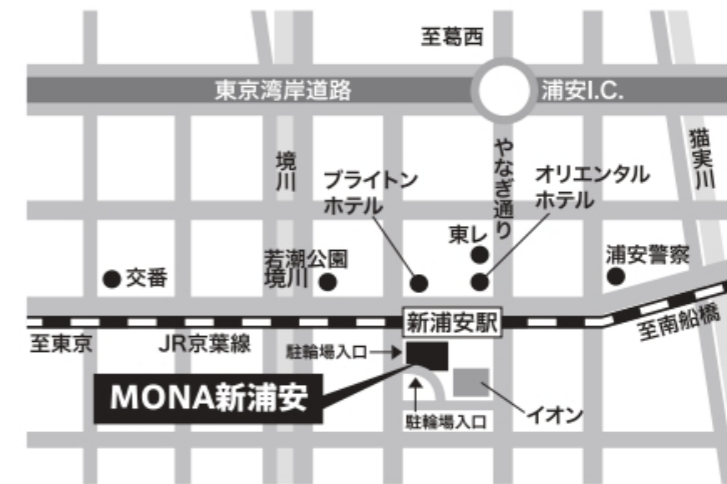

開催会場

6月7日(金)～9(日) 10:00～17:00

市川エリア

市川ショールーム

市川市稲荷木1-5-4

京葉ガスサービスショップ市川駅前店

市川市市川南1-1 I-linkタウンいちかわ ザ・タワーズ・イースト 1F
※9:00～17:00になります。

MONA新浦安 A館 1Fスパイラルコート

浦安市入船1-5-1 MONA新浦安
※10:00～18:00になります。

柏エリア

TOTO 柏ショールーム

柏市十余二337-167

市川ショールーム

柏市十余二276-114

京葉ガスサービスショップイオンモール柏店 京葉ガスサービスショップモラージュ柏店

柏市豊町2-5-25 イオンモール柏3F

柏市大山台2-3 モラージュ柏2F

開催会場

6月7日(金)～9(日) 10:00～17:00

松戸エリア

TOTO 松戸ショールーム

松戸市小金きよヶ丘1-13-4

京葉ガスサービスショップ 八柱店

松戸市常盤平陣屋前15-13