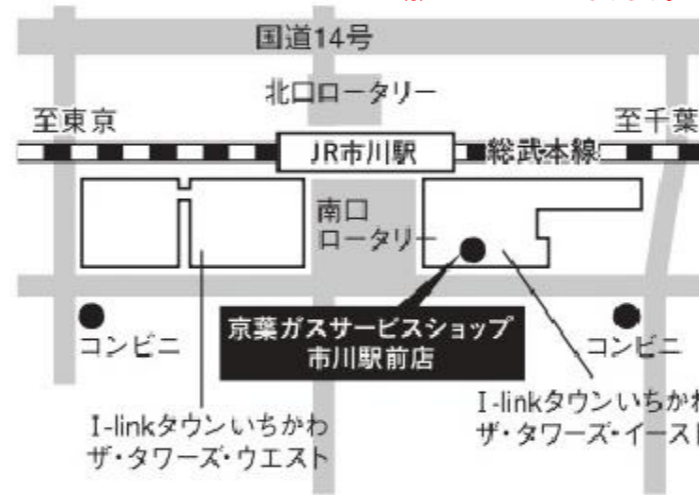

開催会場

6月7日(金)～9(日) 10:00～17:00

市川エリア

市川ショールーム

市川市稲荷木1-5-4

京葉ガスサービスショップ市川駅前店

市川市市川南1-1 I-linkタウンいちかわ ザ・タワーズ・イースト 1F
※9:00～17:00になります。

MONA新浦安 A館 1Fスパイラルコート

浦安市入船1-5-1 MONA新浦安
※10:00～18:00になります。

柏エリア

TOTO 柏ショールーム

柏市十余二337-167

市川ショールーム

柏市十余二276-114

京葉ガスサービスショップイオンモール柏店 京葉ガスサービスショップモラージュ柏店

柏市豊町2-5-25 イオンモール柏3F

柏市大山台2-3 モラージュ柏2F

開催会場

6月7日(金)～9(日) 10:00～17:00

松戸エリア

TOTO 松戸ショールーム

松戸市小金きよヶ丘1-13-4

京葉ガスサービスショップ 八柱店

松戸市常盤平陣屋前15-13