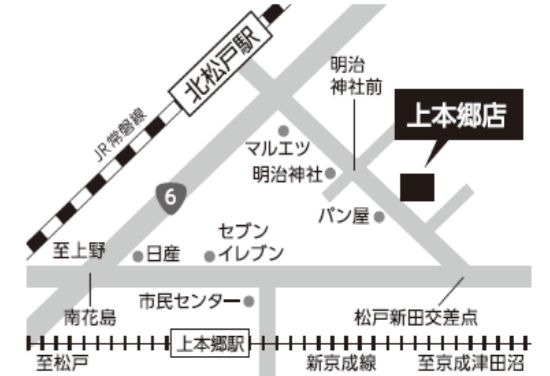

京葉ガスリフォームショップクラシモ 上本郷店

松戸市上本郷3997番地1