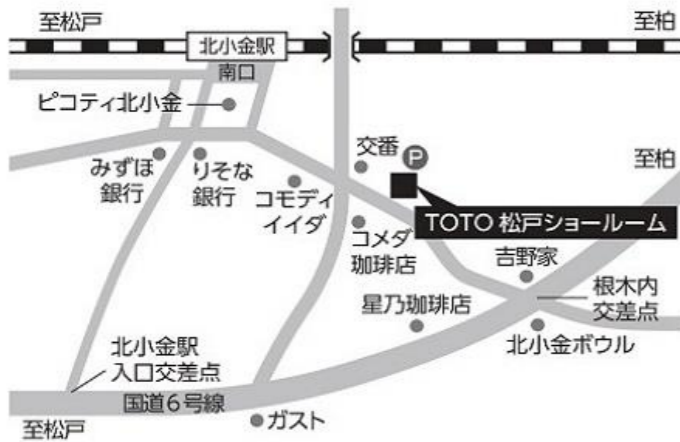

浦安市入船1-5-1 MONA新浦安
※10:00～18:00になります。

柏エリア

TOTO 柏ショールーム

柏市十余二337-167

市川ショールーム

柏市十余二276-114

京葉ガスサービスショップイオンモール柏店 京葉ガスサービスショップモラージュ柏店

柏市豊町2-5-25 イオンモール柏3F

柏市大山台2-3 モラージュ柏2F

開催会場

6月7日(金)～9(日) 10:00～17:00

松戸エリア

TOTO 松戸ショールーム

松戸市小金きよヶ丘1-13-4

京葉ガスサービスショップ 八柱店

松戸市常盤平陣屋前15-13