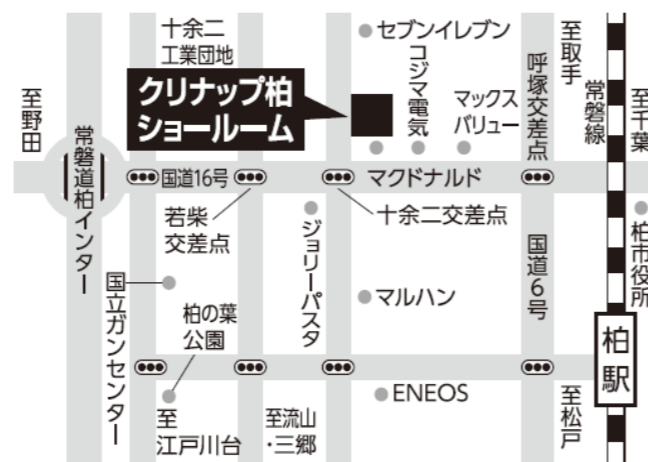

開催会場

6月7日(金)～9(日) 10:00～17:00

市川エリア

市川ショールーム

市川市稲荷木1-5-4

京葉ガスサービスショップ市川駅前店

市川市市川南1-1 I-linkタウンいちかわ ザ・タワーズ・イースト 1F
※9:00～17:00になります。

MONA新浦安 A館 1Fスパイラルコート

浦安市入船1-5-1 MONA新浦安
※10:00～18:00になります。

柏エリア

TOTO 柏ショールーム

柏市十余二337-167

市川ショールーム

柏市十余二276-114

京葉ガスサービスショップイオンモール柏店 京葉ガスサービスショップモラージュ柏店

柏市豊町2-5-25 イオンモール柏3F

柏市大山台2-3 モラージュ柏2F

開催会場

6月7日(金)～9(日) 10:00～17:00

松戸エリア

TOTO 松戸ショールーム

松戸市小金きよヶ丘1-13-4

京葉ガスサービスショップ 八柱店

松戸市常盤平陣屋前15-13